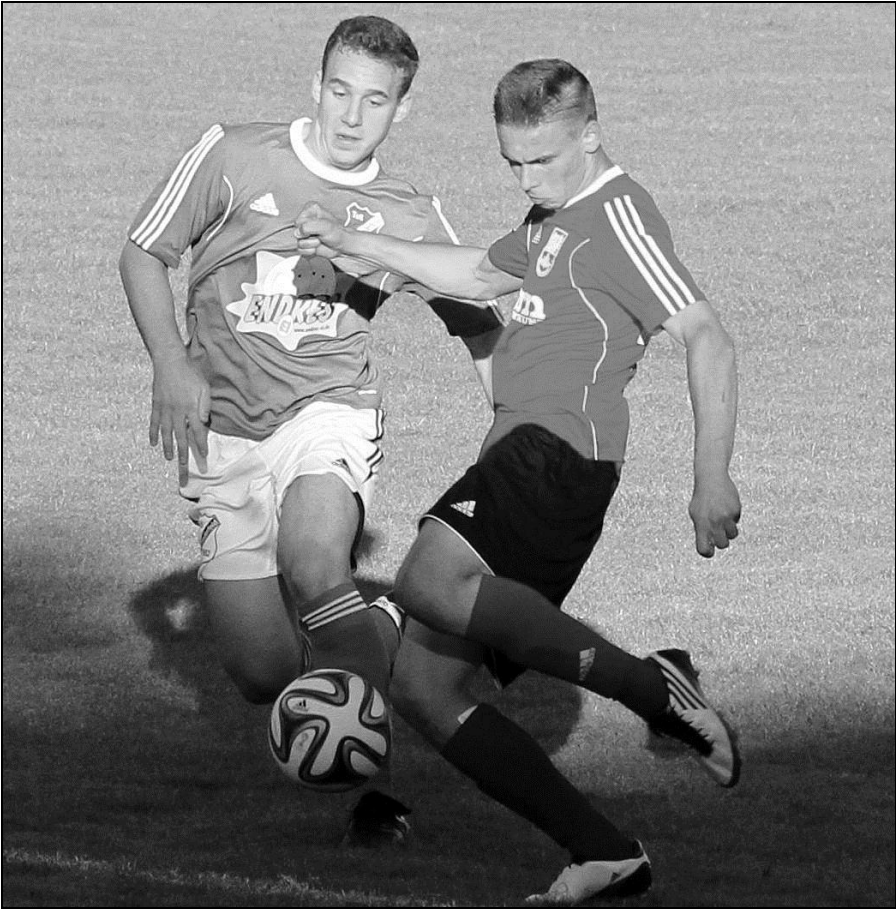

Die Lage der Liga (II)

Kreisliga Tauberbischofsheim, Saison 2014/2015

Wenn Toni den Ball so vor dem linken Fuß hat, dann wird's gefährlich

AUSBLICK

4. Spieltag, Sa./So., 13./14. September

Külshheim – Assamstadt (Sa., 17 h) :
Gerchsheim – Unterbalbach :
Schwabhausen – Hundheim/St. :
Wittighausen – FC Eichel :
Pülfringen – Dertingen :
Grünsfeld – Rauenberg :
Nassig – Großbrinderfeld :

5. Spieltag, Sonntag, 21. September, 15 h

Hundheim/St. – Külshheim :
Assamstadt – Wittighausen :
Unterbalbach – Schwabhausen :
Großbrinderfeld – Gerchsheim :
Rauenberg – Nassig :
Dertingen – Grünsfeld :
FC Eichel – Pülfringen :

Mittwoch, 17. September, 19.30 Uhr: TSV Gerchsheim – FC Rauenberg*

*Die Partie des 6. Spieltages wurde vorverlegt, weil der FC Rauenberg am Samstag, 27. September, um 14 Uhr das BFV-Pokal-Achtelfinalspiel gegen den Landesligisten FV Brühl absolviert