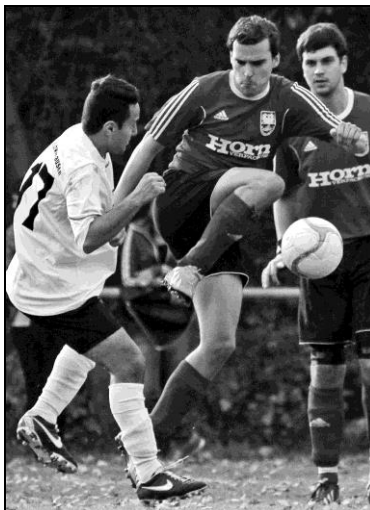

Bildernachlese Erste

Ball erobert

Gleich startet Benedikt durch

Szenen aus der Partie TSV Schwabhausen – FC Eichel (3:4)

Ohne Scheu im Zweikampf

„Flo“ (Bild links) und „Benne“ lassen sich nicht aufhalten

Erste

Kreisliga Tauberbischofsheim

TSV Schwabhausen - FC Eichel 3:4 (3:3)

Spiele der ersten Mannschaft sind und bleiben einfach nichts für schwache Nerven. Auch die Partie beim TSV Schwabhausen bot jede Menge kuriose Szenen und reichliche Tore. Am Ende setzte sich der FCE knapp mit 4:3 durch und etablierte sich dank des vierten Dreiers in Folge in der oberen Hälfte.