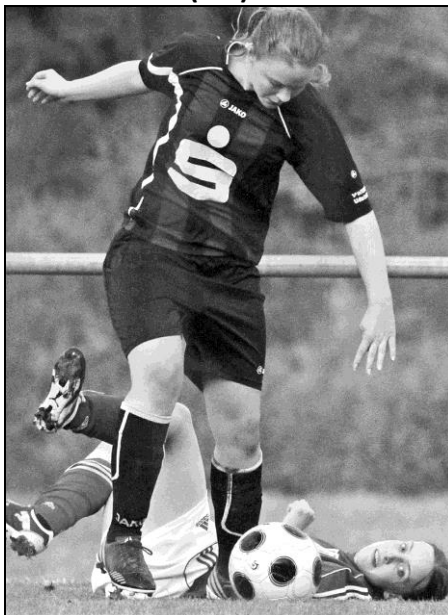

Der FCE hatte vor dem 0:1-Rückstand durch Kristin Stark eine große Chance gehabt und kam kurz vor dem Seitenwechsel wenigstens zum Anschlusstreffer durch Alexandra Keppler.

Als Sandra Fiederling einen Freistoß aus halblinker Position gekonnt zum 2:2-Ausgleich genutzt hatte (50.), schien das das Startsignal für eine bessere zweite Spielhälfte des FCE zu sein. Die Heimelf fand aber lange Zeit keine Lücke in dem Abwehrbollwerk des MFC, der bei einem weiteren Konter auch noch einen Foulelfmeter zugesprochen bekam und den zum 3:2 nutzte (62.).

Es war dann einem „Glücksschuss“ von Sophie Maier zu verdanken, dass der FCE wenigstens noch zum 3:3 kam. Maiers Hereingabe wurde gleich zwei Mal von Gästespielerinnen so abgefälscht, dass ihre Torhüterin nicht mehr eingreifen konnte und der Ball letztlich ins Tor kullerte (76.).

Tore: 0:1 (20.) Tatjana Saravania, 0:2 (42.) Tatjana Saravania, 1:2 (45.) Alexandra Keppler, 2:2 (50.) Sandra Fiederling, 2:3 (62., Foulelfmeter) Stephanie Lindner, 3:3 (76.) Eigentor. – Schiedsrichter: Bernd Hildenbrand (Nassig). – Zuschauer: 30.

FC Eichel: Lara Böhme, Anke Konrad (58. Susanne Englert), Kristin Stark (58. Lara Hurta), Laura Wansitler, Silvia Schießmann, Sandra Fiederling, Anna Dinziol, Alexandra Keppler, Anna Englert, Mareike Englert, Sophie Maier.

Silvia beim „Hürdenlauf“