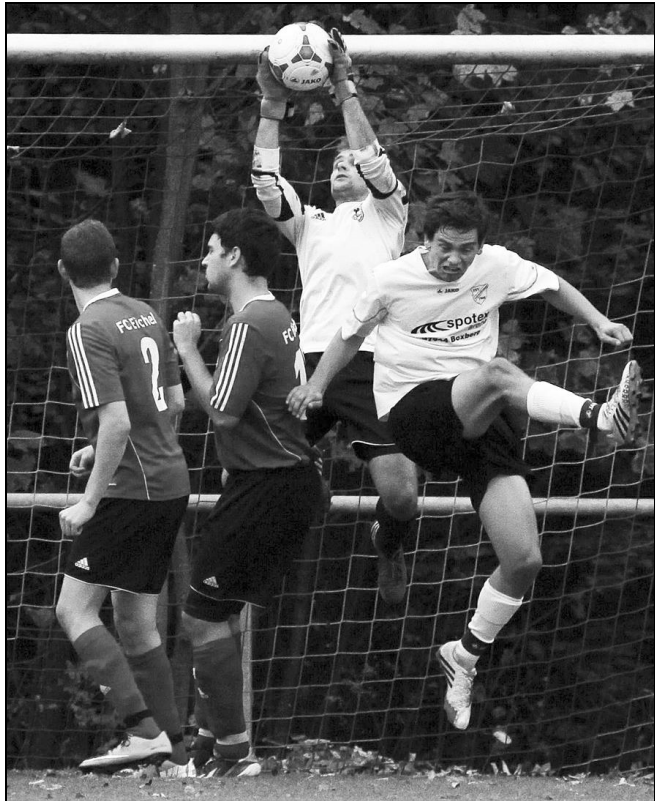

Erste

Kreisliga Tauberbischofsheim

TSV Schwabhausen - FC Eichel 3:4 (3:3)

Spiele der ersten Mannschaft sind und bleiben einfach nichts für schwache Nerven. Auch die Partie beim TSV Schwabhausen bot jede Menge kuriose Szenen und reichliche Tore. Am Ende setzte sich der FCE knapp mit 4:3 durch und etablierte sich dank des vierten Dreiers in Folge in der oberen Hälfte.

Die Gastgeber gingen hochmotiviert und einsatzfreudig in ihr "Kerwe-Spiel", doch den besseren Start hatte der FCE, der durch Lukas Fischer nach Muster-vorlage von Korkmaz früh in Führung ging (5.). Es dauerte jedoch nicht lange, bis dem TSV mit seiner ersten Chance das 1:1

Sicherer Rückhalt

Manuel pflückt sich die Kugel aus der Luft

gelang (9.). Das Hin und Her setzte sich über die gesamte erste Halbzeit weiter fort. Erst sorgte Florian Feix per Abstauber für das 2:1 (16.), dann schoss Schwabhausen einen Foulelfmeter an die Latte. Auf der Gegenseite erhöhte Fischer auf 3:1 (22.), ehe Eichels Abwehrpatzer bestraft wurden. Durch ein Eigentor kam der TSV auf 2:3 heran (39.), und kurz vor der Pause fiel sogar das 3:3 durch einen Handelfmeter (45.).

Die zweite Lief zwar weniger torreich ab, doch auch hier gab es wieder zahlreiche Chancen. Lukas Fischers Treffer in der 55. Minute sollte jedoch der letztlich entscheidende bleiben, weil der FCE beste Konter versiebt und in Manuel Huth einen sicheren Rückhalt bei Schwabhäuser Distanzschüssen hatte.

Es spielten: Manuel Huth, Alexander Elenberger, Manuel Münkkel, Benjamin Peth, Kai Grottenthaler (78. Ludger Kempf), Mario Kinzel (86. Marcel Weis), Thomas Herma, Antonio De Simone, Lukas Fischer, Benedikt Korkmaz, Florian Feix.